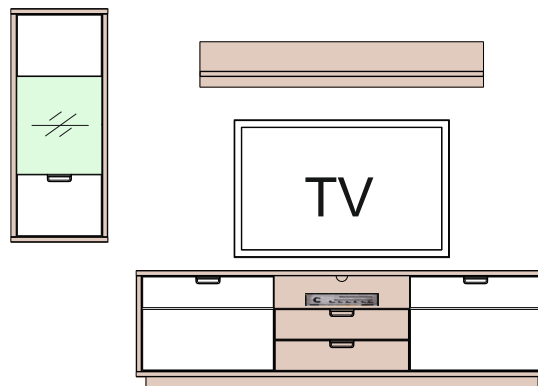

Kombi 101	Typ 21 - 1 ks	š/v/h - 2839 / 2011 / 442 pre každú medzezu je prirpočítaných 100 mm	(A) 990873
	Typ 33 - 1 ks		(B) 990888
	Typ 41 - 1 ks		(C) 990900
			(D) 990912
			(E) 990924
			(F) 990936
			(G) 991105