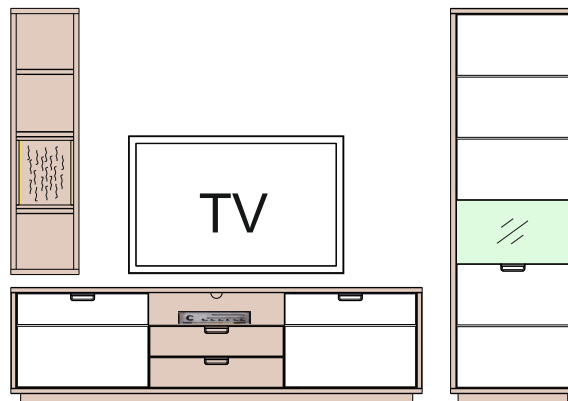

Kombi 23	Typ 01 - 1 ks	š/v/h - 2936 / 2092 / 442 pre každú medzezu je pripočítaných 100 mm	(A) 991308
	Typ 33 - 1 ks		(B) 991309
	Typ 44 - 1 ks		(C) 991310
			(D) 991311
			(E) 991312
			(F) 991313
			(G) 991314

Kombi 123	Typ 02 - 1 ks	š/v/h - 2936 / 2092 / 442 pre každú medzezu je pripočítaných 100 mm	(A) 991315
	Typ 33 - 1 ks		(B) 991316
	Typ 44 - 1 ks		(C) 991317
			(D) 991318
			(E) 991319
			(F) 991320
			(G) 991321