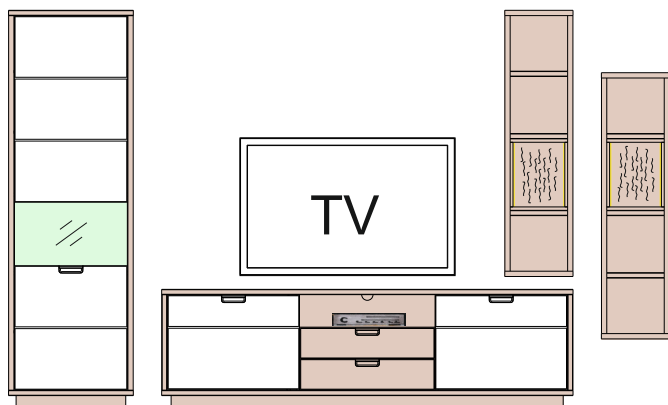

Kombi 22	Typ 01 - 1 ks	š/v/h - 3397 / 2092 / 442 pre každú medzezu je pripočítaných 100 mm	(A) 990878
	Typ 33 - 1 ks		(B) 990893
	Typ 44 - 2 ks		(C) 990905
			(D) 990917
			(E) 990929
			(F) 990942
			(G) 991110

Kombi 122	Typ 02 - 1 ks	š/v/h - 3397 / 2092 / 442 pre každú medzezu je pripočítaných 100 mm	(A) 990879
	Typ 33 - 1 ks		(B) 990894
	Typ 44 - 2 ks		(C) 990906
			(D) 990918
			(E) 990930
			(F) 990943
			(G) 991111