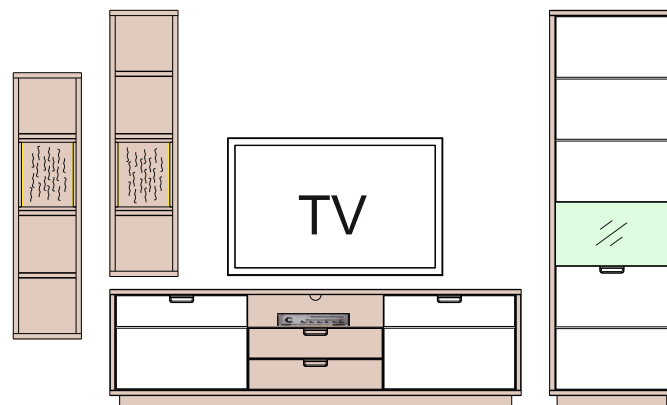

Kombi 22	Typ 01 - 1 ks	š/v/h - 3397 / 2092 / 442 pre každú medzezu je pripočítaných 100 mm	(A) 990878
	Typ 33 - 1 ks		(B) 990893
	Typ 44 - 2 ks		(C) 990905
			(D) 990917
			(E) 990929
			(F) 990942
			(G) 991110

Kombi 122	Typ 02 - 1 ks	š/v/h - 3397 / 2092 / 442 pre každú medzezu je pripočítaných 100 mm	(A) 990879
	Typ 33 - 1 ks		(B) 990894
	Typ 44 - 2 ks		(C) 990906
			(D) 990918
			(E) 990930
			(F) 990943
			(G) 991111