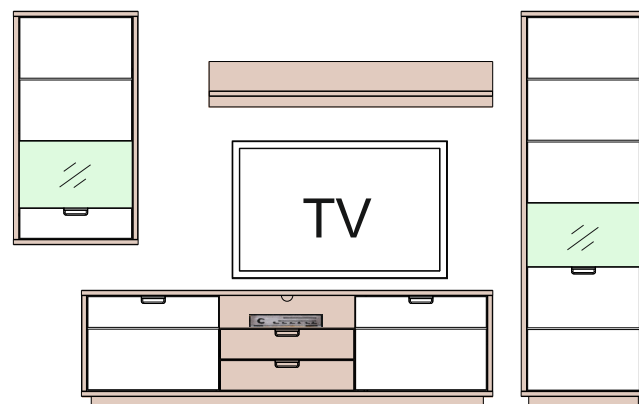

Kombi 107	Typ 02 - 1 ks	š/v/h - 3350 / 2092 / 442 pre každú medzezu je prirpočítaných 100 mm	(A) 990875
	Typ 25 - 1 ks		(B) 990890
	Typ 33 - 1 ks		(C) 990902
	Typ 41 - 1 ks		(D) 990914
			(E) 990926
			(F) 990938
			(G) 991107