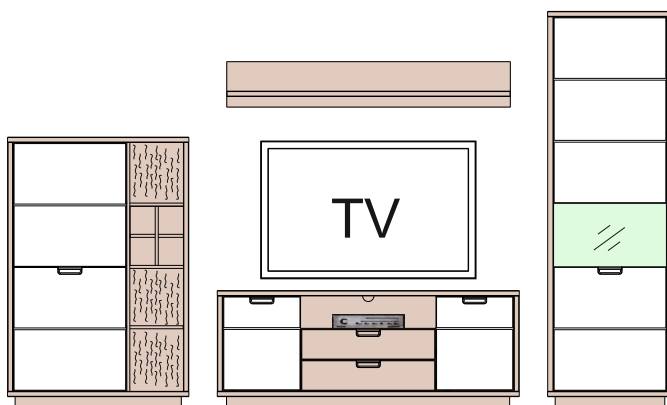

Kombi 27	Typ 01 - 1 ks	š/v/h - 3421 / 2092 / 442 pre každú medzezu je pripočítaných 100 mm	(A) 990880
	Typ 05 - 1 ks		(B) 990895
	Typ 32 - 1 ks		(C) 990907
	Typ 41 - 1 ks		(D) 990919
			(E) 990931
			(F) 990944
			(G) 991112

Kombi 127	Typ 02 - 1 ks	š/v/h - 3421 / 2092 / 442 pre každú medzezu je pripočítaných 100 mm	(A) 990881
	Typ 06 - 1 ks		(B) 990896
	Typ 32 - 1 ks		(C) 990908
	Typ 41 - 1 ks		(D) 990920
			(E) 990932
			(F) 990945
			(G) 991113