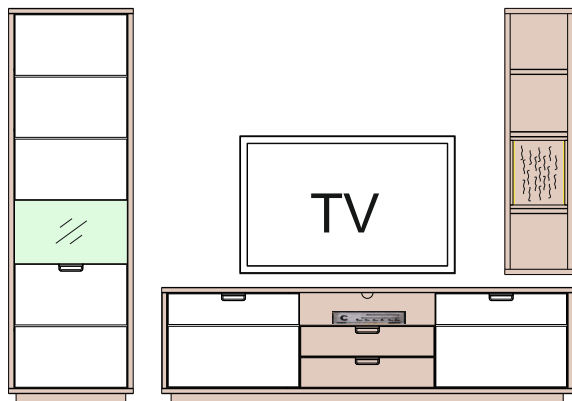

Kombi 23	Typ 01 - 1 ks	š/v/h - 2936 / 2092 / 442 pre každú medzezu je pripočítaných 100 mm	(A) 991308
	Typ 33 - 1 ks		(B) 991309
	Typ 44 - 1 ks		(C) 991310
			(D) 991311
			(E) 991312
			(F) 991313
			(G) 991314

Kombi 123	Typ 02 - 1 ks	š/v/h - 2936 / 2092 / 442 pre každú medzezu je pripočítaných 100 mm	(A) 991315
	Typ 33 - 1 ks		(B) 991316
	Typ 44 - 1 ks		(C) 991317
			(D) 991318
			(E) 991319
			(F) 991320
			(G) 991321