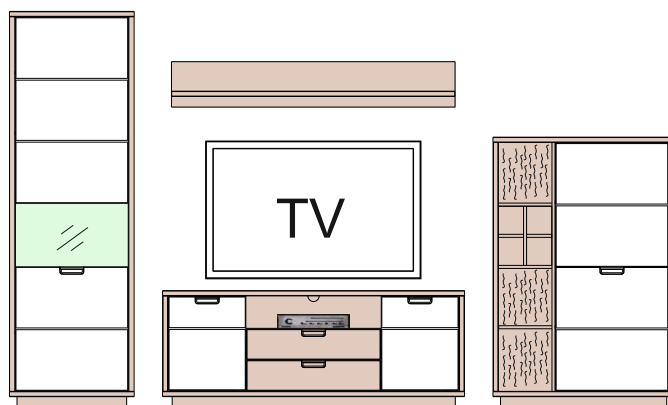

Kombi 27	Typ 01 - 1 ks	š/v/h - 3421 / 2092 / 442 pre každú medzezu je pripočítaných 100 mm	(A) 990880
	Typ 05 - 1 ks		(B) 990895
	Typ 32 - 1 ks		(C) 990907
	Typ 41 - 1 ks		(D) 990919
			(E) 990931
			(F) 990944
			(G) 991112

Kombi 127	Typ 02 - 1 ks	š/v/h - 3421 / 2092 / 442 pre každú medzezu je pripočítaných 100 mm	(A) 990881
	Typ 06 - 1 ks		(B) 990896
	Typ 32 - 1 ks		(C) 990908
	Typ 41 - 1 ks		(D) 990920
			(E) 990932
			(F) 990945
			(G) 991113