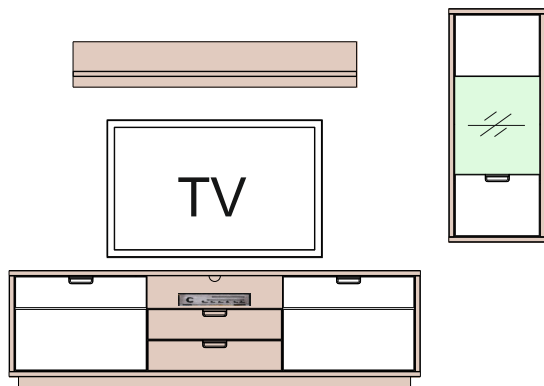

Kombi 01	Typ 22 - 1 ks	š/v/h - 2839 / 2011 / 442 pre každú medzezu je prirpočítaných 100 mm	(A) 990872
	Typ 33 - 1 ks		(B) 990887
	Typ 41 - 1 ks		(C) 990899
			(D) 990911
			(E) 990923
			(F) 990935
			(G) 991104