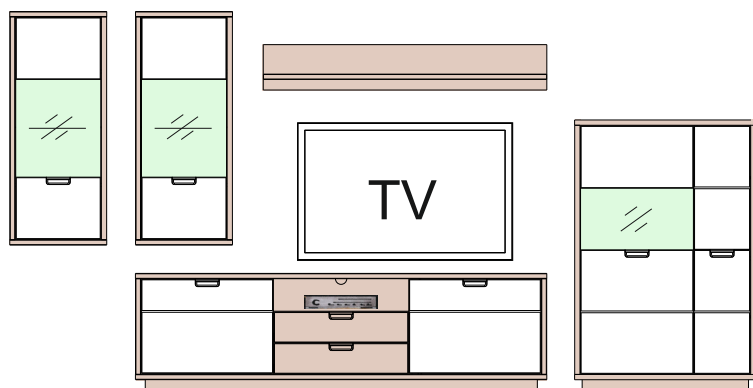

Kombi 128	Typ 04 - 1 ks	š/v/h - 3849 / 2184 / 442 pre každú medzezu je pripočítaných 100 mm	(A) 990883
	Typ 33 - 1 ks		(B) 990898
	Typ 21 - 1 ks		(C) 990910
	Typ 22 - 1 ks		(D) 990922
	Typ 41 - 1 ks		(E) 990934
			(F) 990947
			(G) 991115

Typ 51		š/v/h - 1876 / 783 / 442	(A) 6306618
			(B) 6316442
			(C) 6316607
			(D) 6316691
			(E) 6316758
			(F) 6316509
			(G) 6319799