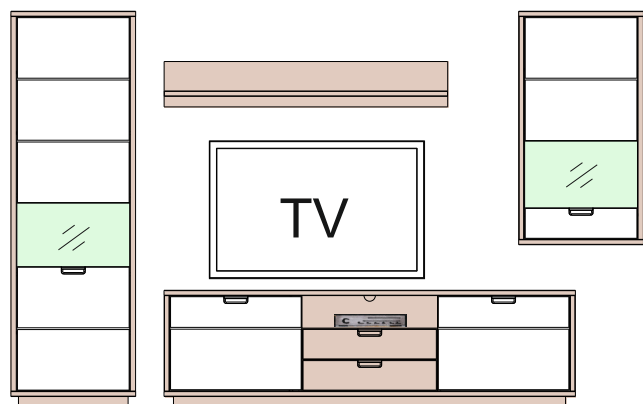

Kombi 07	Typ 01 - 1 ks	š/v/h - 3350 / 2092 / 442 pre každú medzezu je prirpočítaných 100 mm	(A) 990874
	Typ 26 - 1 ks		(B) 990889
	Typ 33 - 1 ks		(C) 990901
	Typ 41 - 1 ks		(D) 990913
			(E) 990925
			(F) 990937
			(G) 991106