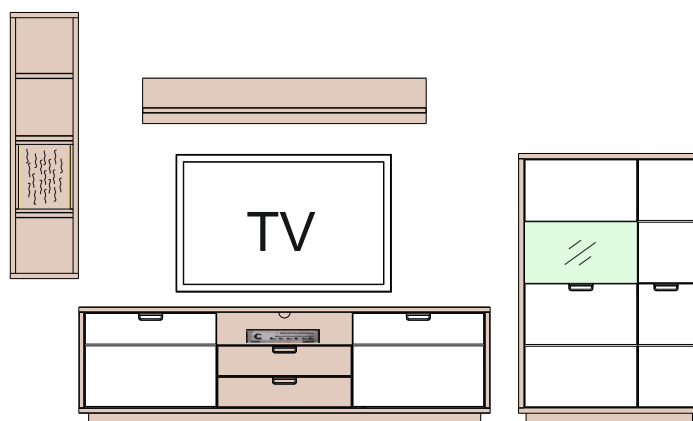

Kombi 103	Typ 04 - 1 ks	š/v/h - 3597 / 2184 / 442 pre každú medzezu je prirpočítaných 100 mm	(A) 990877
	Typ 33 - 1 ks		(B) 990892
	Typ 41 - 1 ks		(C) 990904
	Typ 44 - 1 ks		(D) 990916
			(E) 990928
			(F) 990941
			(G) 991109