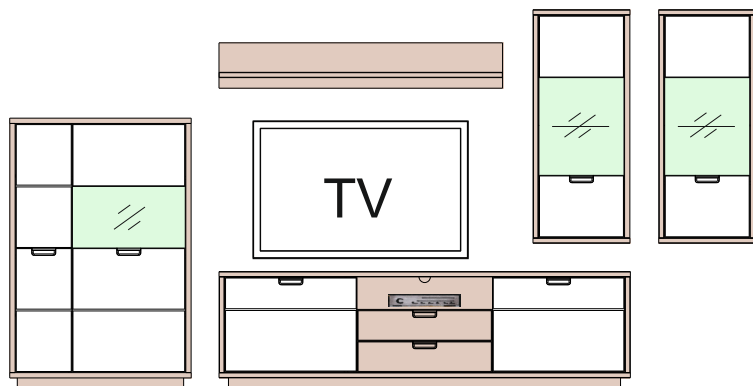

Kombi 28	Typ 03 - 1 ks	š/v/h - 3849 / 2184 / 442 pre každú medzezu je pripočítaných 100 mm	(A) 990882
	Typ 33 - 1 ks		(B) 990897
	Typ 21 - 1 ks		(C) 990909
	Typ 22 - 1 ks		(D) 990921
	Typ 41 - 1 ks		(E) 990933
			(F) 990946
			(G) 991114