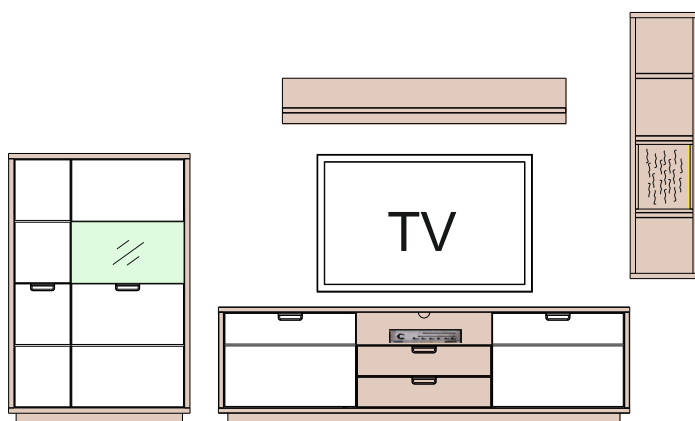

Kombi 03	Typ 03 - 1 ks	š/v/h - 3597 / 2184 / 442 pre každú medzezu je prirpočítaných 100 mm	(A) 990876
	Typ 33 - 1 ks		(B) 990891
	Typ 41 - 1 ks		(C) 990903
	Typ 44 - 1 ks		(D) 990915
			(E) 990927
			(F) 990940
			(G) 991108