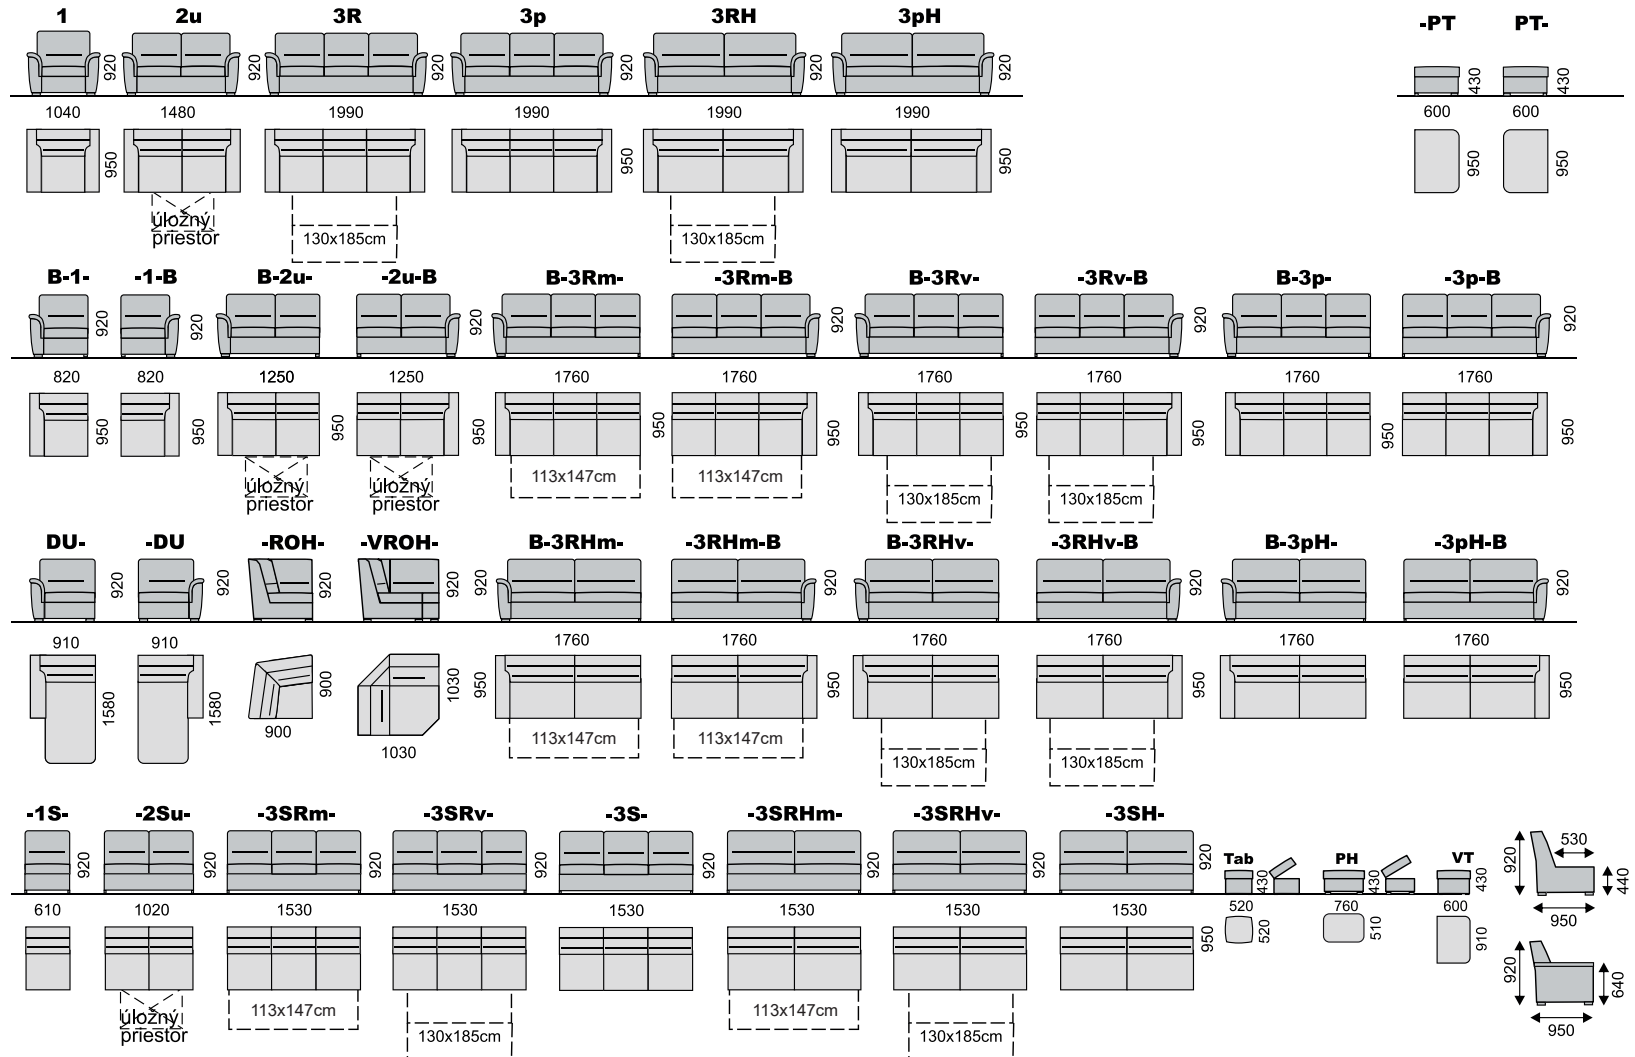

# SARAH LUX SEDACIA SÚPRAVA BOK Č. 1

Príklady zostav :

**DU-3S-ROH-2u-B**

**B-2u-ROH-3SRHm-DU**

**DU-3SH-ROH-3Rm-B**

**B-2u-ROH-3SRHm-ROH-3p-B**

**B-1-ROH-3SRm-DU**

**B-2u-ROH-3Rm-B**

**DU-3Rm-B**

**DU-3SRHm-VROH-1-PT**

**B-3RHv-VROH-1-PT**

**B-3Rv-VROH-2u-B**

**PT-2u-VROH-3SRm-DU**

**B-2u-VROH-3SRHv-VROH-1-PT**

**B-1-VROH-3SRm-DU**

**B-2u-ROH-2u-PT**

# SARAH LUX SEDACIA SÚPRAVA BOK Č. 2