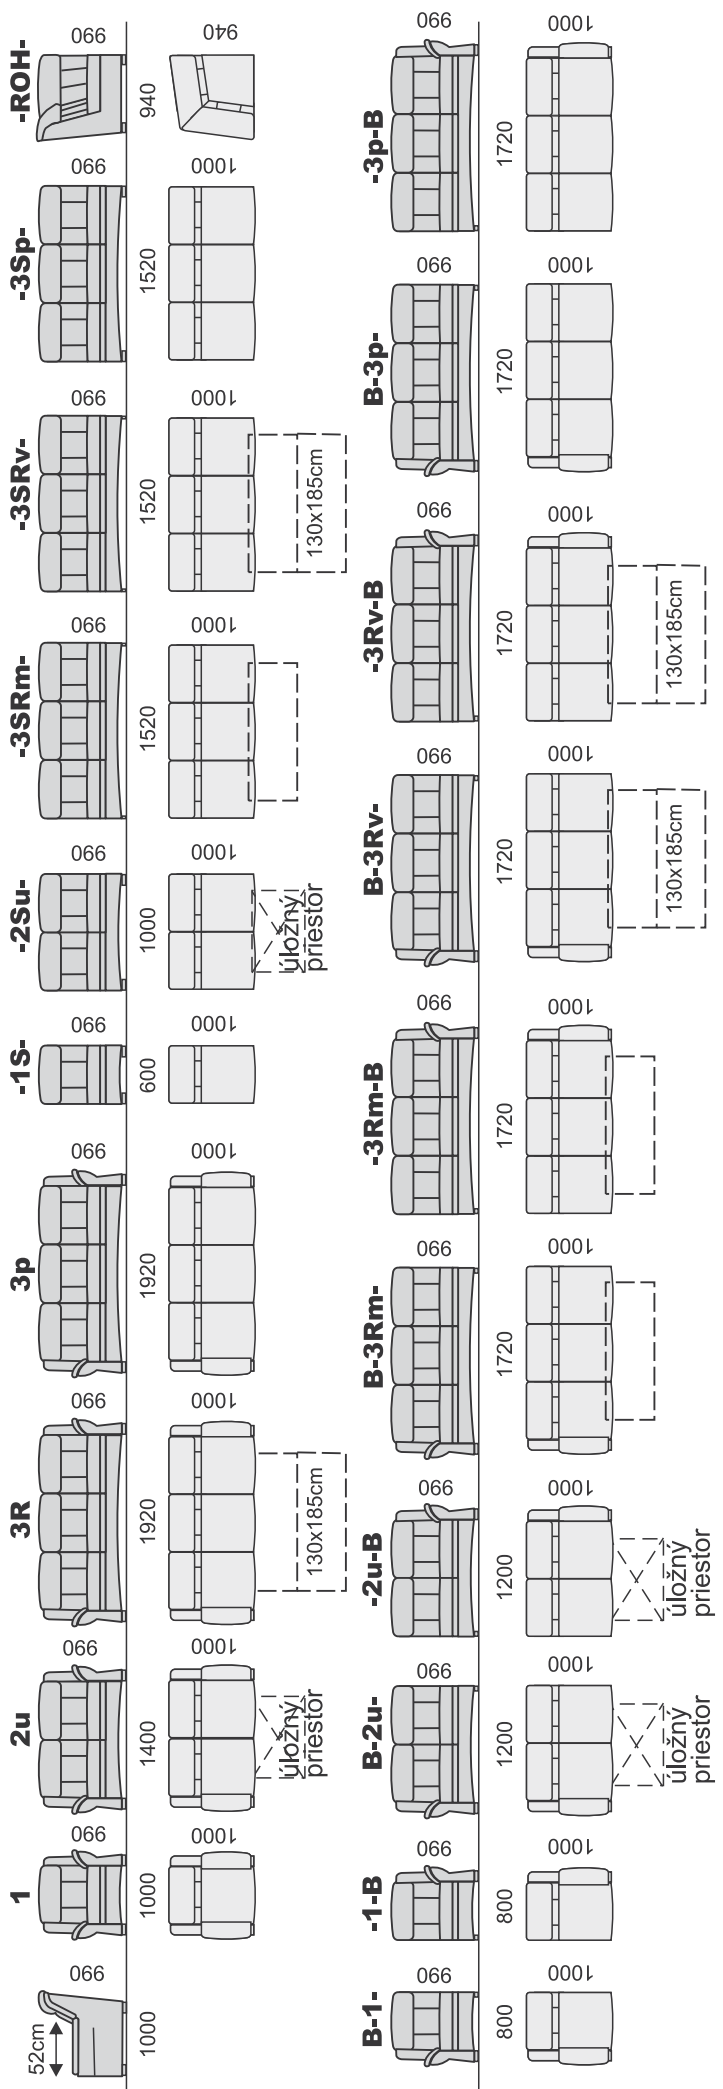

súprava DU-3SR-ROH-2u-B

HESTIA

HESTIA je komfortná sedacia súprava rozkladacia s úložným priestorom, s variabilitou zostáv z 18-tich elementov, pohodlné sedenie zabezpečujú kvalitné vysokoelastické PUR peny a vlnité pružiny v sedáku.

Nohy plastové výšky 45mm. Úložný priestor je v 2-kreslách a v taburetke. Rozkladanie majú 3-kreslá, plocha na spanie v sólo 3R-kresle 130x185cm, v rohovej zostave 120x200cm, v U-zostave 120x273cm.

Vlnité pružiny

Sendvičový molitán v sedáku

Rozklad

Úložný priestor

súprava 3R+2u+1

3R-kreslo

Plocha na spanie 120x273cm

Taburetka s ú. p.

2u-kreslo

Ponuka nôh do súpravy v odtieňoch: (taburetka nemá nohy, ale klzáky vysoké 1cm)

HST - šedá

HSH - hnedá

HSJ - jelša

HSK - buk

HSB - čierna

HESTIA

Príklady zostav :