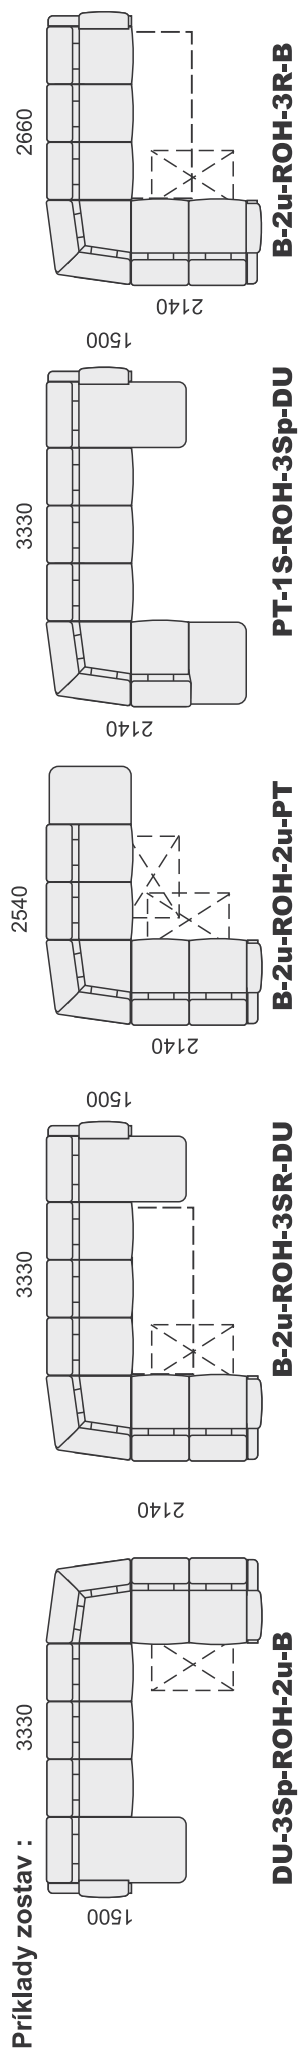

súprava DU-3SR-ROH-2u-B

HESTIA

HESTIA je komfortná sedacia súprava rozkladacia s úložným priestorom, s variabilitou zostáv z 18-tich elementov, pohodlné sedenie zabezpečujú kvalitné vysokoelastické PUR peny a vlnité pružiny v sedáku.

Nohy plastové výšky 45mm. Úložný priestor je v 2-kreslách a v taburetke. Rozkladanie majú 3-kreslá, plocha na spanie v sólo 3R-kresle 130x185cm, v rohovej zostave 120x200cm, v U-zostave 120x273cm.

Vlnité pružiny

Sendvičový molitán v sedáku

Rozklad

Úložný priestor

súprava 3R+2u+1

3R-kreslo

Plocha na spanie 120x273cm

Taburetka s ú. p.

2u-kreslo

Ponuka nôh do súpravy v odtieňoch: (taburetka nemá nohy, ale klzáky vysoké 1cm)

HST - šedá

HSH - hnedá

HSJ - jelša

HSK - buk

HSB - čierna

HESTIA

Príklady zostav :