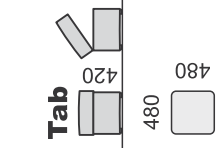

Nohy plastové výšky 45mm. Úložný priestor je v 2-kreslách a v taburetke. Rozkladanie majú 3-kreslá, plocha na spanie v sólo 3R-kresle 130x185cm, v rohovej zostave 120x200cm, v U-zostave 120x273cm.

Vlnité pružiny

Sendvičový molitán v sedáku

Rozklad

Úložný priestor

súprava 3R+2u+1

3R-kreslo

Plocha na spanie 120x273cm

Taburetka s ú. p.

2u-kreslo

Ponuka nôh do súpravy v odtieňoch: (taburetka nemá nohy, ale klzáky vysoké 1cm)

HST - šedá

HSH - hnedá

HSJ - jelša

HSK - buk

HSB - čierna

HESTIA

Príklady zostav :