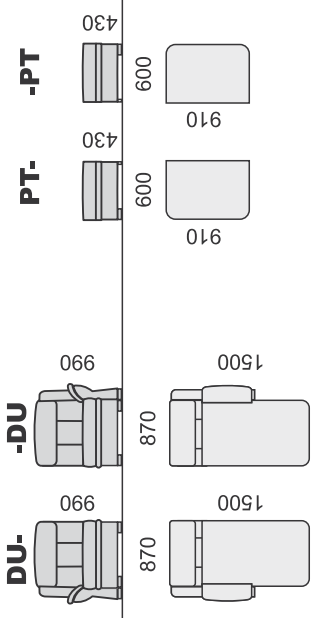

Nohy plastové výšky 45mm. Úložný priestor je v 2-kreslách a v taburetke. Rozkladanie majú 3-kreslá, plocha na spanie v sólo 3R-kresle 130x185cm, v rohovej zostave 120x200cm, v U-zostave 120x273cm.

Vlnité pružiny

Sendvičový molitán v sedáku

Rozklad

Úložný priestor

súprava 3R+2u+1

3R-kreslo

Plocha na spanie 120x273cm

Taburetka s ú. p.

2u-kreslo

Ponuka nôh do súpravy v odtieňoch: (taburetka nemá nohy, ale klzáky vysoké 1cm)

HST - šedá

HSH - hnedá

HSJ - jelša

HSK - buk

HSB - čierna

HESTIA

Príklady zostav :