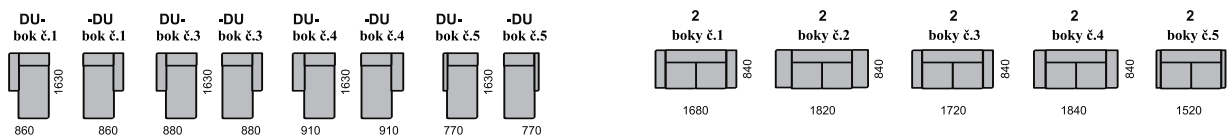

# RENDY SEDACIA SÚPRAVA S PRÍPRAVOU NA VLOŽENIE PODHLAVNÍKOV

## Príklady rohových súprav:

## Rozmery súprav do U :