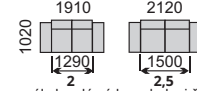

SIONE SEDACIA SÚPRAVA

BOKY č.1:

BOKY č.2:

výška boku č. 2: 57 cm

**taburetka SIONE
malá**

VT taburetka SIONE

Príklady súprav :

(rozmery sú uvedené pre boky č.1)

B-2R-ROH-DM

B-2,5R-ROH-DM

B-2R-DU

B-2,5R-ROH-2p-B

B-2R-ROH-2p-B

B-2,5R-DU

B-2p-ROH-2SR-DU

B-2,5R-ROH-2,5p-B

DU-2,5SR-DU

DU-2,5SR-ROH-2p-B

DU-2,5SR-ROH-2,5p-B

DU-1S-2,5SR-ROH-DM

DM-ROH-2,5SR-ROH-2,5p-B

DM-ROH-2,5SR-DU

sólo kreslá sú len s bokmi č.2