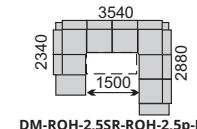

SIONE SEDACIA SÚPRAVA

BOKY č.1:

BOKY č.2:

výška boku č. 2: 57 cm

**taburetka SIONE
malá**

VT taburetka SIONE

Príklady súprav :

(rozmery sú uvedené pre boky č.1)

B-2R-ROH-DM

B-2,5R-ROH-DM

B-2R-DU

B-2,5R-ROH-2p-B

B-2R-ROH-2p-B

B-2,5R-DU

B-2p-ROH-2SR-DU

B-2,5R-ROH-2,5p-B

DU-2,5SR-DU

DU-2,5SR-ROH-2p-B

DU-2,5SR-ROH-2,5p-B

DU-1S-2,5SR-ROH-DM

DM-ROH-2,5SR-ROH-2,5p-B

DM-ROH-2,5SR-DU

sólo kreslá sú len s bokmi č.2