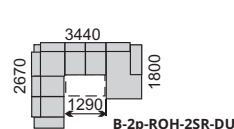

SIONE SEDACIA SÚPRAVA

BOKY č.1:

BOKY č.2:

výška boku č. 2: 57 cm

**taburetka SIONE
malá**

VT taburetka SIONE

Príklady súprav :

(rozmery sú uvedené pre boky č.1)

B-2R-ROH-DM

B-2,5R-ROH-DM

B-2R-DU

B-2,5R-ROH-2p-B

B-2R-ROH-2p-B

B-2,5R-DU

B-2p-ROH-2SR-DU

B-2,5R-ROH-2,5p-B

DU-2,5SR-DU

DU-2,5SR-ROH-2p-B

DU-2,5SR-ROH-2,5p-B

DU-1S-2,5SR-ROH-DM

DM-ROH-2,5SR-ROH-2,5p-B

DM-ROH-2,5SR-DU

sólo kreslá sú len s bokmi č.2