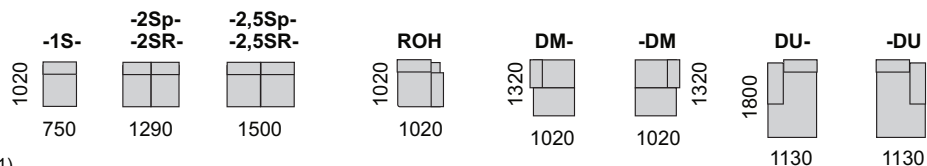

SIONE SEDACIA SÚPRAVA

BOKY č.1:

BOKY č.2:

výška boku č. 2: 57 cm

**taburetka SIONE
malá**

VT taburetka SIONE

Príklady súprav :

(rozmery sú uvedené pre boky č.1)

B-2R-ROH-DM

B-2,5R-ROH-DM

B-2R-DU

B-2,5R-ROH-2p-B

B-2R-ROH-2p-B

B-2,5R-DU

B-2p-ROH-2SR-DU

B-2,5R-ROH-2,5p-B