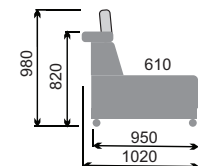

SIONE SEDACIA SÚPRAVA

BOKY č.1:

BOKY č.2:

výška boku č. 2: 57 cm

**taburetka SIONE
malá**

VT taburetka SIONE

Príklady súprav :

(rozmery sú uvedené pre boky č.1)

B-2R-ROH-DM

B-2,5R-ROH-DM

B-2R-DU

B-2,5R-ROH-2p-B

B-2R-ROH-2p-B

B-2,5R-DU

B-2p-ROH-2SR-DU

B-2,5R-ROH-2,5p-B