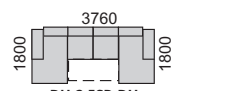

SIONE SEDACIA SÚPRAVA

BOKY č.1:

BOKY č.2:

výška boku č. 2: 57 cm

**taburetka SIONE
malá**

VT taburetka SIONE

Príklady súprav :

(rozmery sú uvedené pre boky č.1)

B-2R-ROH-DM

B-2,5R-ROH-DM

B-2R-DU

B-2,5R-ROH-2p-B

B-2R-ROH-2p-B

B-2,5R-DU

B-2p-ROH-2SR-DU

B-2,5R-ROH-2,5p-B