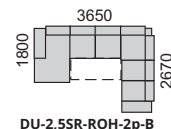

SIONE SEDACIA SÚPRAVA

BOKY č.1:

BOKY č.2:

výška boku č. 2: 57 cm

**taburetka SIONE
malá**

VT taburetka SIONE

Príklady súprav :

(rozmery sú uvedené pre boky č.1)

B-2R-ROH-DM

B-2,5R-ROH-DM

B-2R-DU

B-2,5R-ROH-2p-B

B-2R-ROH-2p-B

B-2,5R-DU

B-2p-ROH-2SR-DU

B-2,5R-ROH-2,5p-B

DU-2,5SR-DU

DU-2,5SR-ROH-2p-B

DU-2,5SR-ROH-2,5p-B

DU-1S-2,5SR-ROH-DM

DM-ROH-2,5SR-ROH-2,5p-B

DM-ROH-2,5SR-DU

sólo kreslá sú len s bokmi č.2