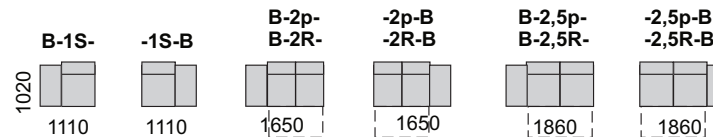

SIONE SEDACIA SÚPRAVA

BOKY č.1:

BOKY č.2:

výška boku č. 2: 57 cm

**taburetka SIONE
malá**

VT taburetka SIONE

Príklady súprav :

(rozmery sú uvedené pre boky č.1)

B-2R-ROH-DM

B-2,5R-ROH-DM

B-2R-DU

B-2,5R-ROH-2p-B

B-2R-ROH-2p-B

B-2,5R-DU

B-2p-ROH-2SR-DU

B-2,5R-ROH-2,5p-B