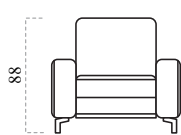

Vysoké operadlo