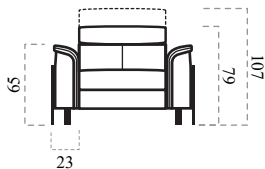

Flexibilné riešenie

Vyskladajte si novú sedačku presne podľa svojich predstáv a potrieb. Od intímnej dvojpohovky až po veľkorysú rodinnú hniezdo v tvare písmena U – množstvo rôznych elementov a možností ich usporiadania dávajú príležitosť nový Tycan maximálne personalizovať.

1 sedák